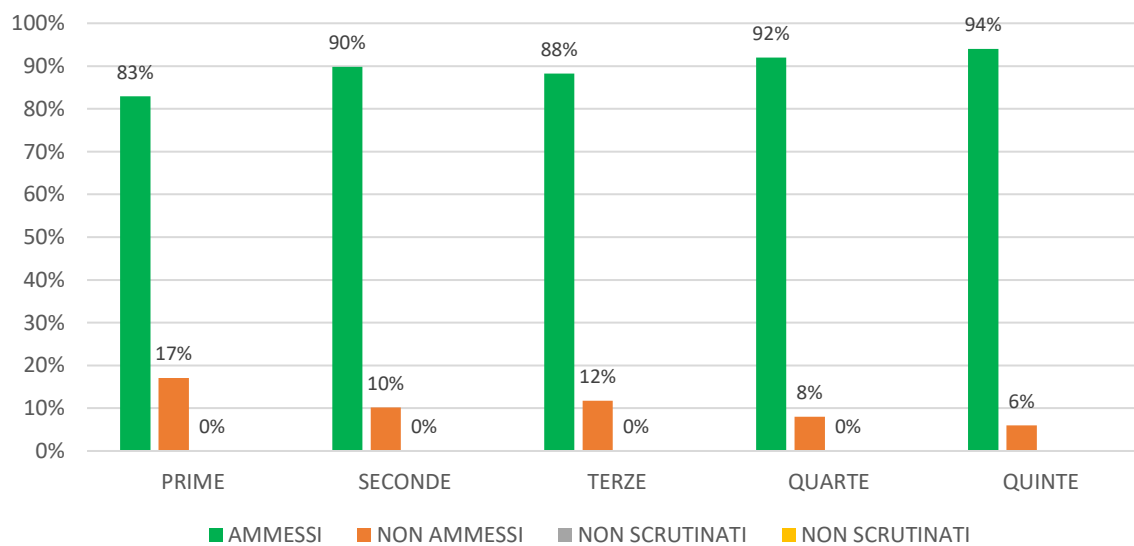

ESITI SCOLASTICI

A.S. 2018/2019 DATI SCUOLA
GIUGNO 2019

A.S. 2018/2019 DATI PER CLASSI

A.S. 2018/2019 DATI SCUOLA AGOSTO 2019

A.S. 2018/2019 DATI PER CLASSI

	GIUDIZIO SOSPESO			
	2016	2017	2018	2019
PRIME	13%	20%	25%	20%
SECONDE	23%	12%	28%	18%
TERZE	33%	26%	24%	36%
QUARTE	24%	30%	19%	30%
SCUOLA	19%	18%	20%	22%

	TOTALE AMMESSI AD AGOSTO			
	2016	2017	2018	2019
PRIME	81%	81%	84%	83%
SECONDE	84%	94%	96%	90%
TERZE	84%	85%	85%	88%
QUARTE	95%	89%	94%	92%
QUINTE	98%	98%	97%	94%
SCUOLA	88%	89%	90%	89%

CONFRONTI ESITI 5[^] CLASSI