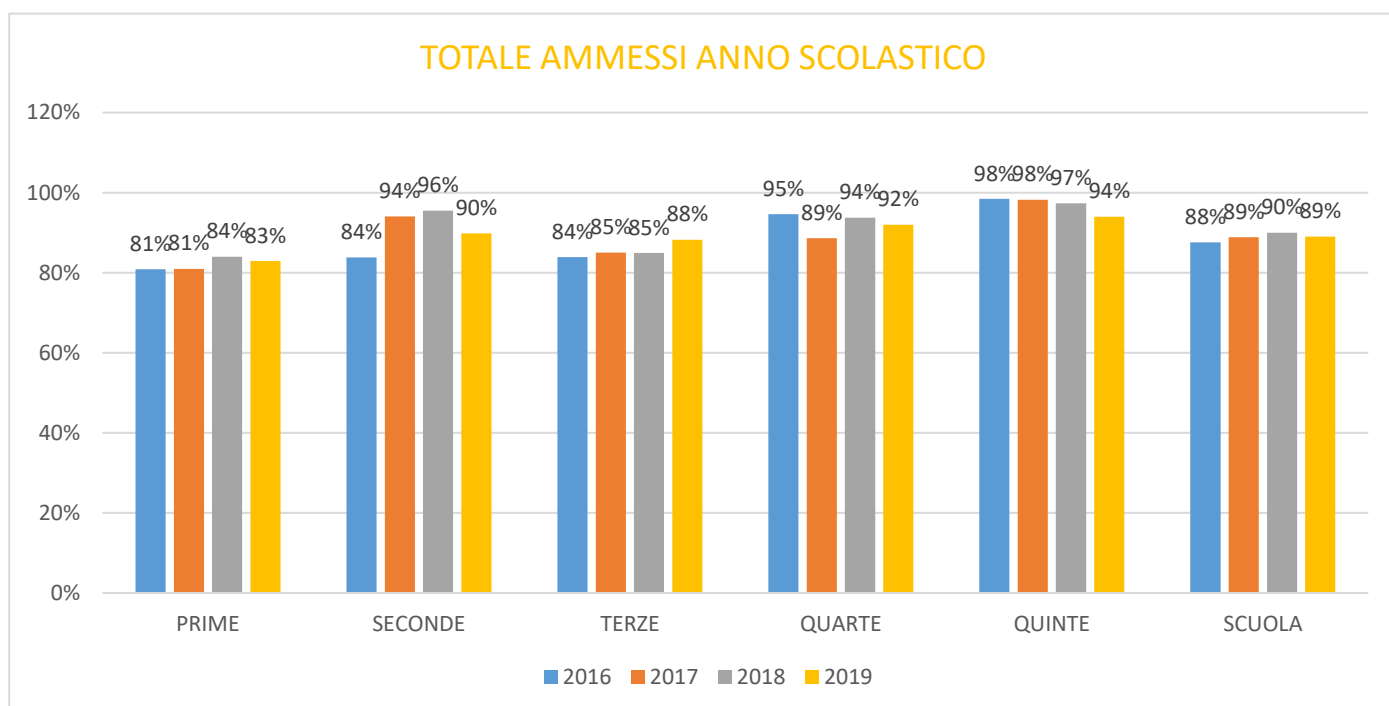

ESITI SCOLASTICI

A.S. 2018/2019 DATI SCUOLA
GIUGNO 2019

A.S. 2018/2019 DATI PER CLASSI

A.S. 2018/2019 DATI SCUOLA AGOSTO 2019

A.S. 2018/2019 DATI PER CLASSI

	GIUDIZIO SOSPESO			
	2016	2017	2018	2019
PRIME	13%	20%	25%	20%
SECONDE	23%	12%	28%	18%
TERZE	33%	26%	24%	36%
QUARTE	24%	30%	19%	30%
SCUOLA	19%	18%	20%	22%

	TOTALE AMMESSI AD AGOSTO			
	2016	2017	2018	2019
PRIME	81%	81%	84%	83%
SECONDE	84%	94%	96%	90%
TERZE	84%	85%	85%	88%
QUARTE	95%	89%	94%	92%
QUINTE	98%	98%	97%	94%
SCUOLA	88%	89%	90%	89%

CONFRONTI ESITI 5[^] CLASSI