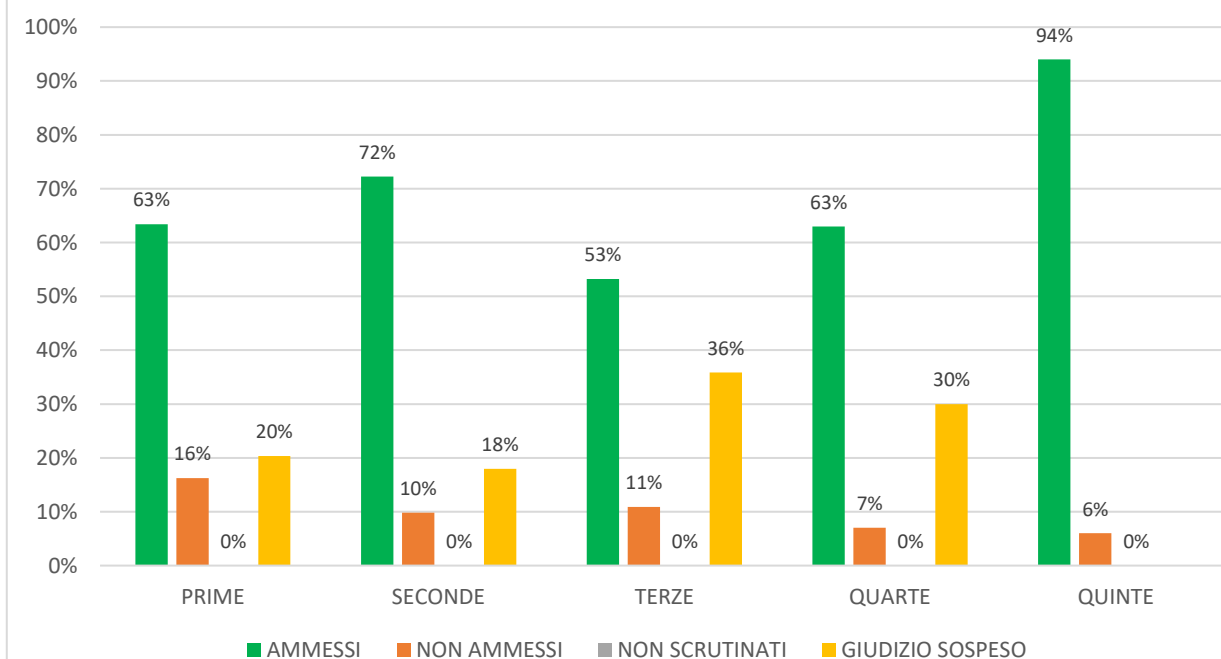

ESITI SCOLASTICI

A.S. 2018/2019 DATI SCUOLA
GIUGNO 2019

A.S. 2018/2019 DATI PER CLASSI

A.S. 2018/2019 DATI SCUOLA AGOSTO 2019

A.S. 2018/2019 DATI PER CLASSI

	GIUDIZIO SOSPESO			
	2016	2017	2018	2019
PRIME	13%	20%	25%	20%
SECONDE	23%	12%	28%	18%
TERZE	33%	26%	24%	36%
QUARTE	24%	30%	19%	30%
SCUOLA	19%	18%	20%	22%

	TOTALE AMMESSI AD AGOSTO			
	2016	2017	2018	2019
PRIME	81%	81%	84%	83%
SECONDE	84%	94%	96%	90%
TERZE	84%	85%	85%	88%
QUARTE	95%	89%	94%	92%
QUINTE	98%	98%	97%	94%
SCUOLA	88%	89%	90%	89%

CONFRONTI ESITI 5[^] CLASSI