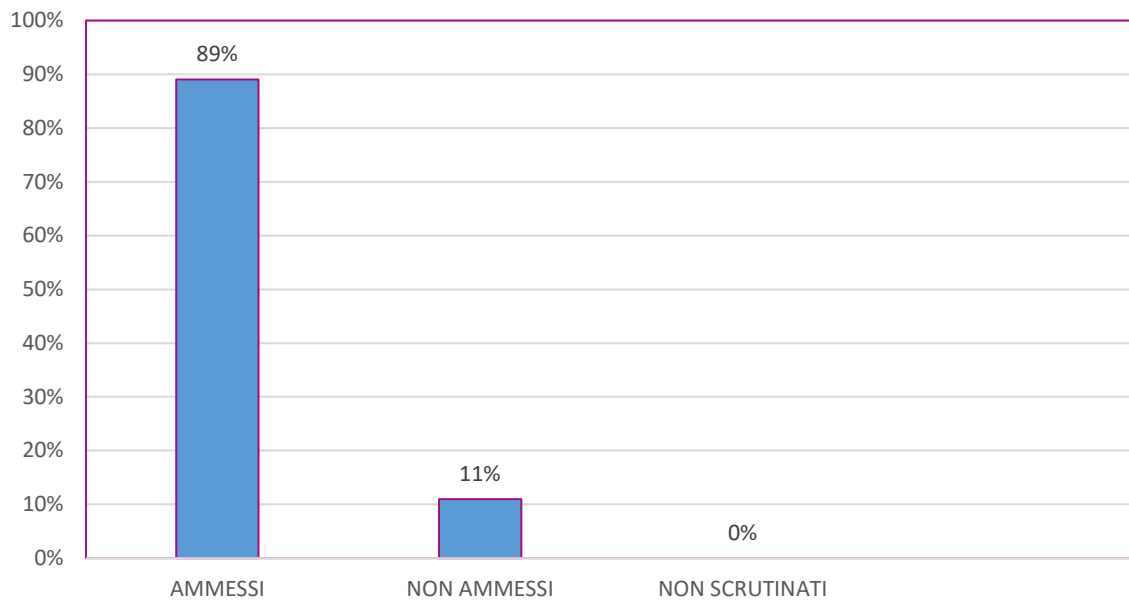

ESITI SCOLASTICI

A.S. 2018/2019 DATI SCUOLA
GIUGNO 2019

A.S. 2018/2019 DATI PER CLASSI

A.S. 2018/2019 DATI SCUOLA AGOSTO 2019

A.S. 2018/2019 DATI PER CLASSI

	GIUDIZIO SOSPESO			
	2016	2017	2018	2019
PRIME	13%	20%	25%	20%
SECONDE	23%	12%	28%	18%
TERZE	33%	26%	24%	36%
QUARTE	24%	30%	19%	30%
SCUOLA	19%	18%	20%	22%

	TOTALE AMMESSI AD AGOSTO			
	2016	2017	2018	2019
PRIME	81%	81%	84%	83%
SECONDE	84%	94%	96%	90%
TERZE	84%	85%	85%	88%
QUARTE	95%	89%	94%	92%
QUINTE	98%	98%	97%	94%
SCUOLA	88%	89%	90%	89%

CONFRONTI ESITI 5[^] CLASSI