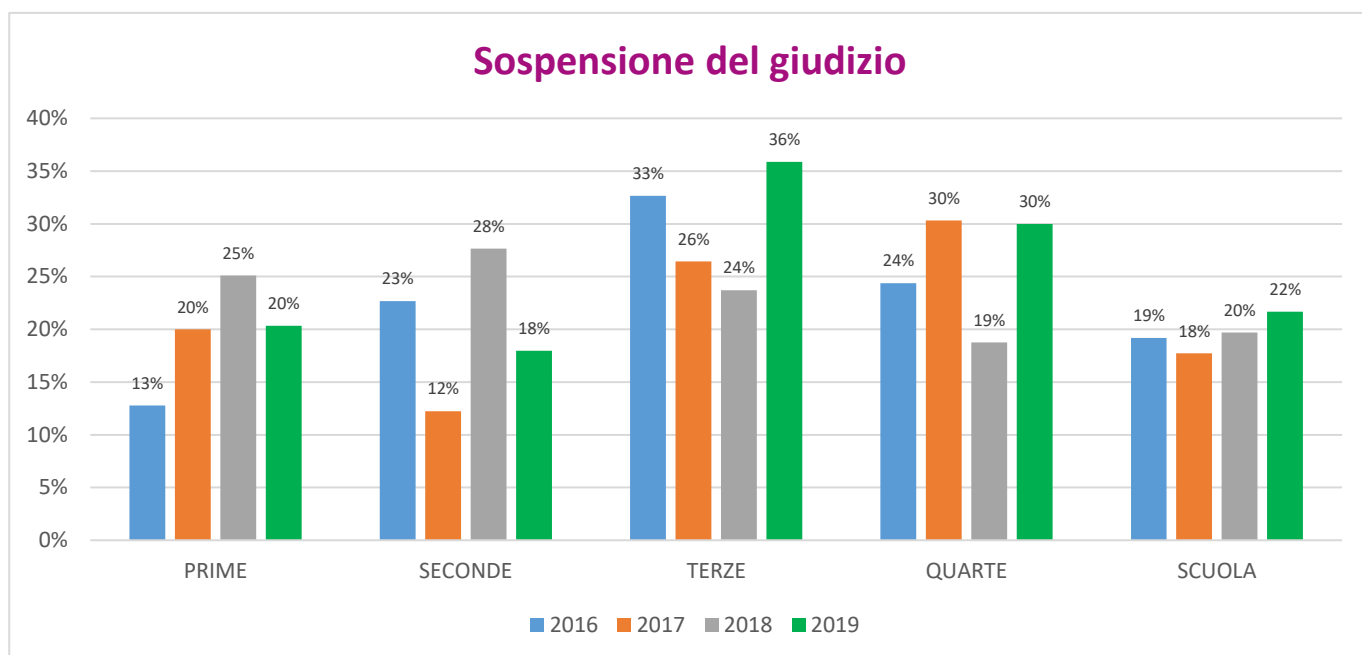

ESITI SCOLASTICI

A.S. 2018/2019 DATI SCUOLA
GIUGNO 2019

A.S. 2018/2019 DATI PER CLASSI

A.S. 2018/2019 DATI SCUOLA AGOSTO 2019

A.S. 2018/2019 DATI PER CLASSI

	GIUDIZIO SOSPESO			
	2016	2017	2018	2019
PRIME	13%	20%	25%	20%
SECONDE	23%	12%	28%	18%
TERZE	33%	26%	24%	36%
QUARTE	24%	30%	19%	30%
SCUOLA	19%	18%	20%	22%

	TOTALE AMMESSI AD AGOSTO			
	2016	2017	2018	2019
PRIME	81%	81%	84%	83%
SECONDE	84%	94%	96%	90%
TERZE	84%	85%	85%	88%
QUARTE	95%	89%	94%	92%
QUINTE	98%	98%	97%	94%
SCUOLA	88%	89%	90%	89%

CONFRONTI ESITI 5[^] CLASSI