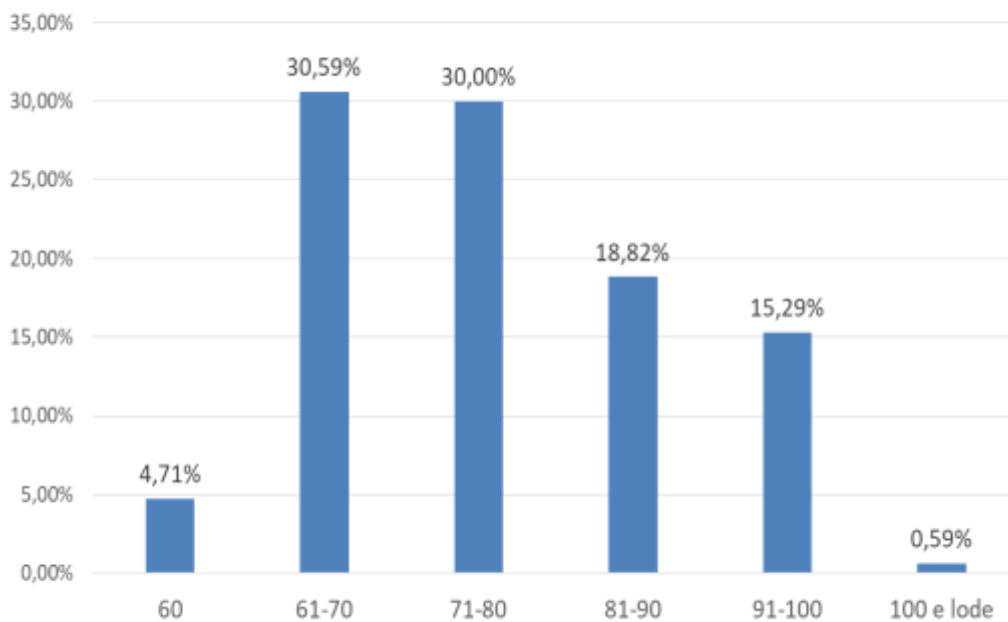

CONFRONTI ESITI 5[^] CLASSI

Esiti finali Classi quinte a.s. 2018/19