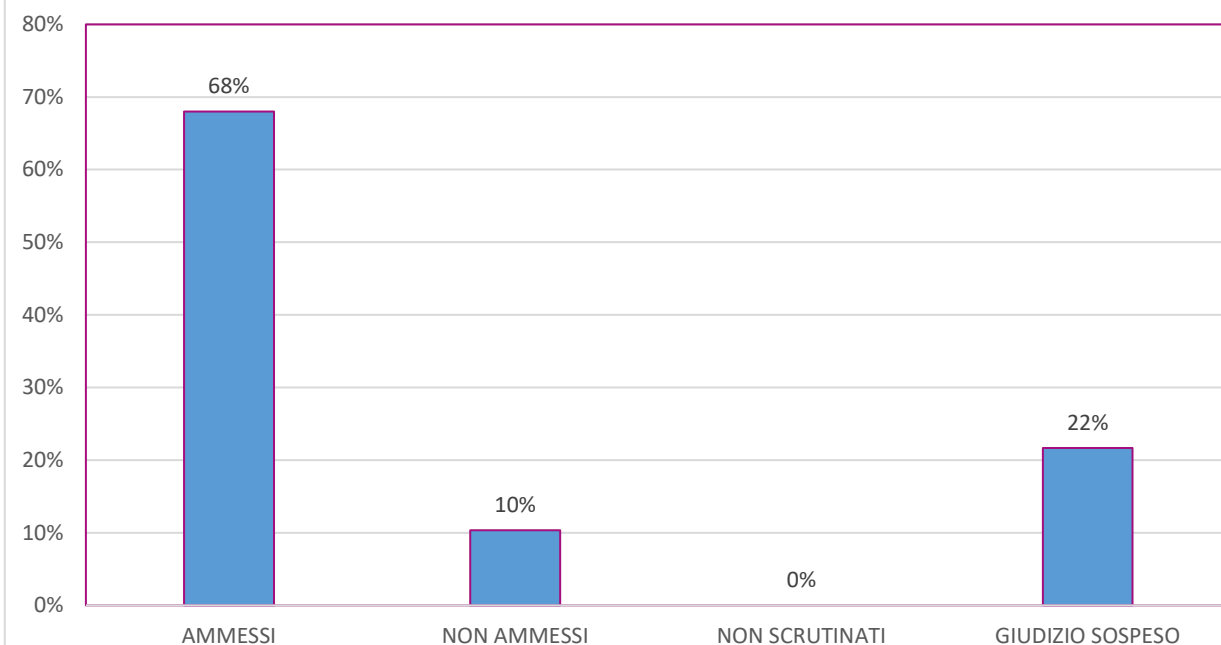

ESITI SCOLASTICI

A.S. 2018/2019 DATI SCUOLA
GIUGNO 2019

A.S. 2018/2019 DATI PER CLASSI

A.S. 2018/2019 DATI SCUOLA AGOSTO 2019

A.S. 2018/2019 DATI PER CLASSI

	GIUDIZIO SOSPESO			
	2016	2017	2018	2019
PRIME	13%	20%	25%	20%
SECONDE	23%	12%	28%	18%
TERZE	33%	26%	24%	36%
QUARTE	24%	30%	19%	30%
SCUOLA	19%	18%	20%	22%

	TOTALE AMMESSI AD AGOSTO			
	2016	2017	2018	2019
PRIME	81%	81%	84%	83%
SECONDE	84%	94%	96%	90%
TERZE	84%	85%	85%	88%
QUARTE	95%	89%	94%	92%
QUINTE	98%	98%	97%	94%
SCUOLA	88%	89%	90%	89%

CONFRONTI ESITI 5[^] CLASSI